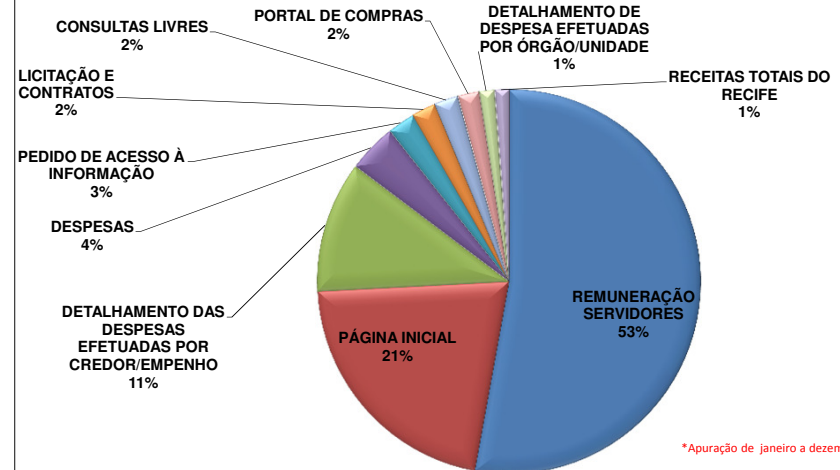

### PEDIDOS DE ACESSO À INFORMAÇÃO Acumulado 2015

\*Apuração de janeiro a dezembro

TOTAL: 730

### ÓRGÃOS MAIS DEMANDADOS- Acumulado 2015

\*Apuração de janeiro a dezembro

### ACESSOS AO PORTAL DA TRANSPARÊNCIA Acumulado 2015

Total de acessos: 91.562  
Total de páginas consultadas: 427.925

### DEZ PÁGINAS MAIS VISUALIZADAS EM 2015

\*Apuração de janeiro a dezembro