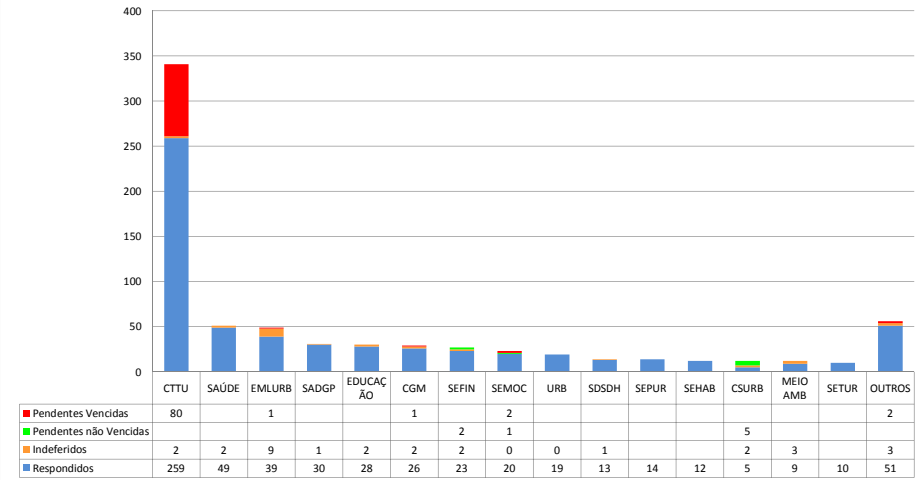

## Relatório Estatístico da Lei de Acesso à Informação - LAI

### PEDIDOS DE ACESSO À INFORMAÇÃO Acumulado 2015

\*Apuração de janeiro a dezembro

TOTAL: 730

### ÓRGÃOS MAIS DEMANDADOS- Acumulado 2015

\*Apuração de janeiro a dezembro

### ACESSOS AO PORTAL DA TRANSPARÊNCIA Acumulado 2015

Total de acessos: 91.562  
Total de páginas consultadas: 427.925